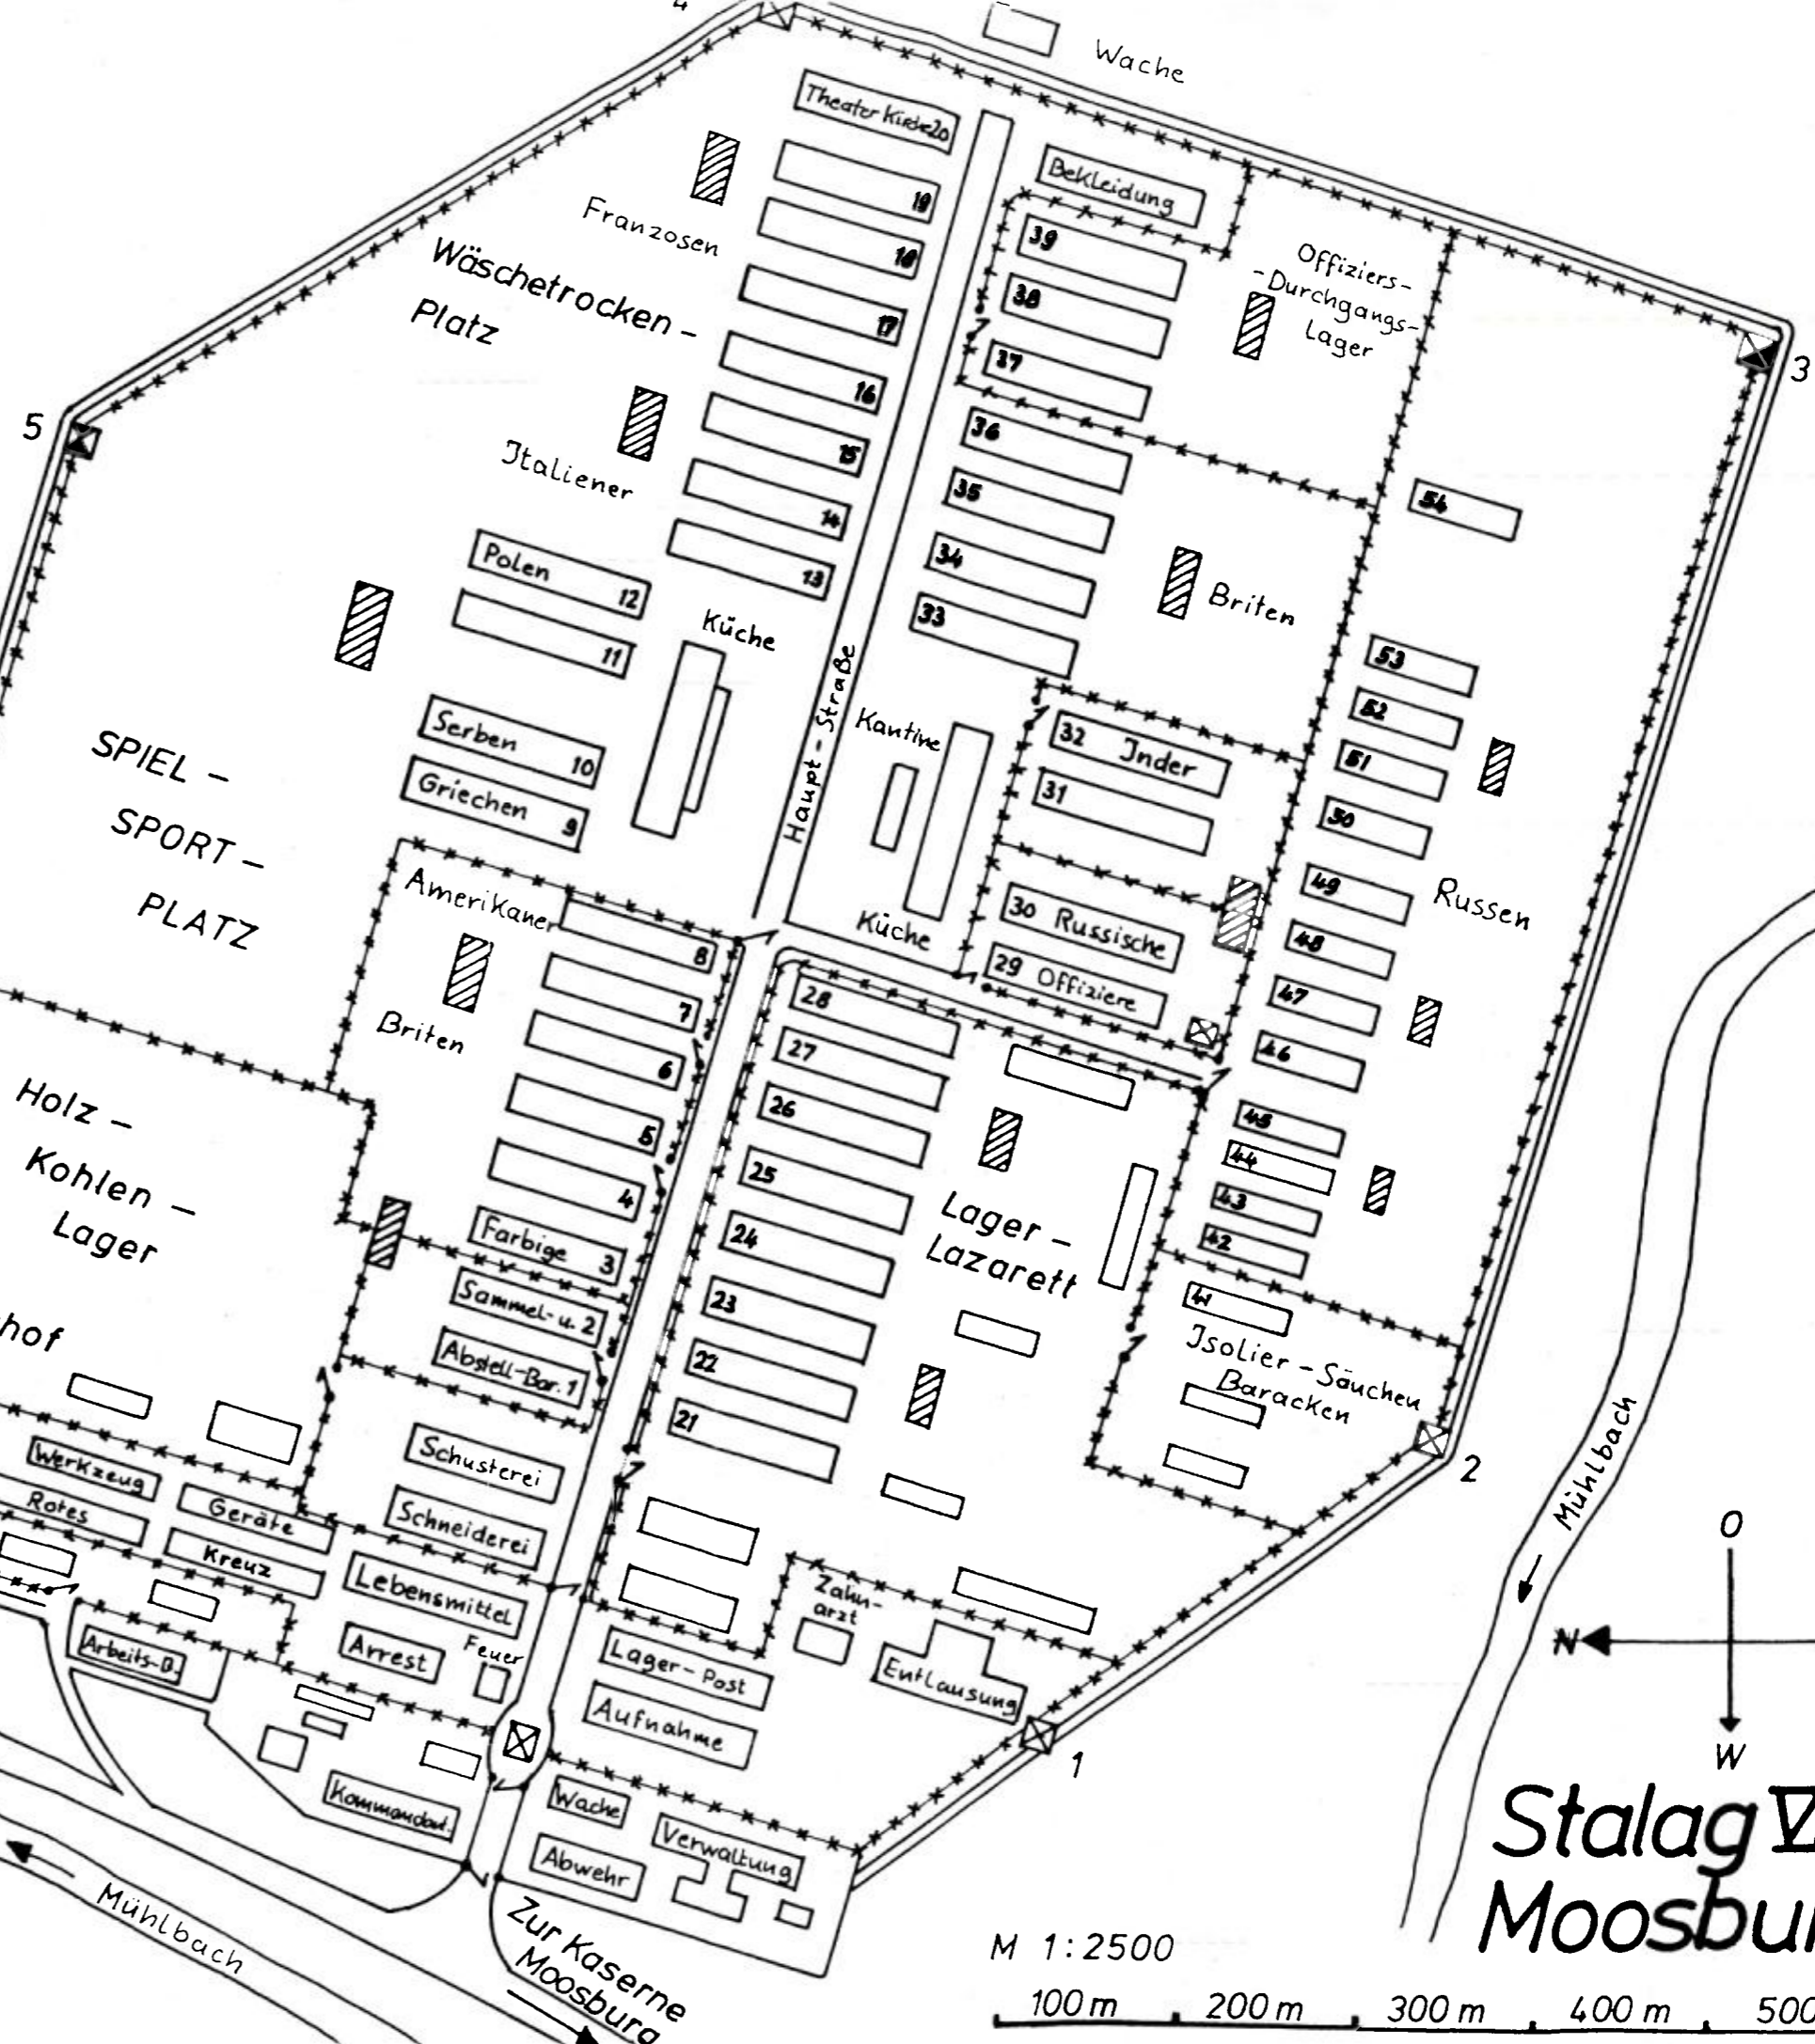

Zeichenerklärung:

Baracken 1-39 - Belegung 400 Mann

Baracken 41-54 - Belegung 200 Mann

⊠ Wachturm

▨ Sanitäre Anlagen

Die Einteilung der Lagerbelegung mußte entsprechend dem Zugang ständig geändert werden

Gärtnerei-Anlagen

Schweine-stall

Isar - Amper - Mündung

**Stalag VII A
Moosburg**

M 1:2500

100 m 200 m 300 m 400 m 500 m